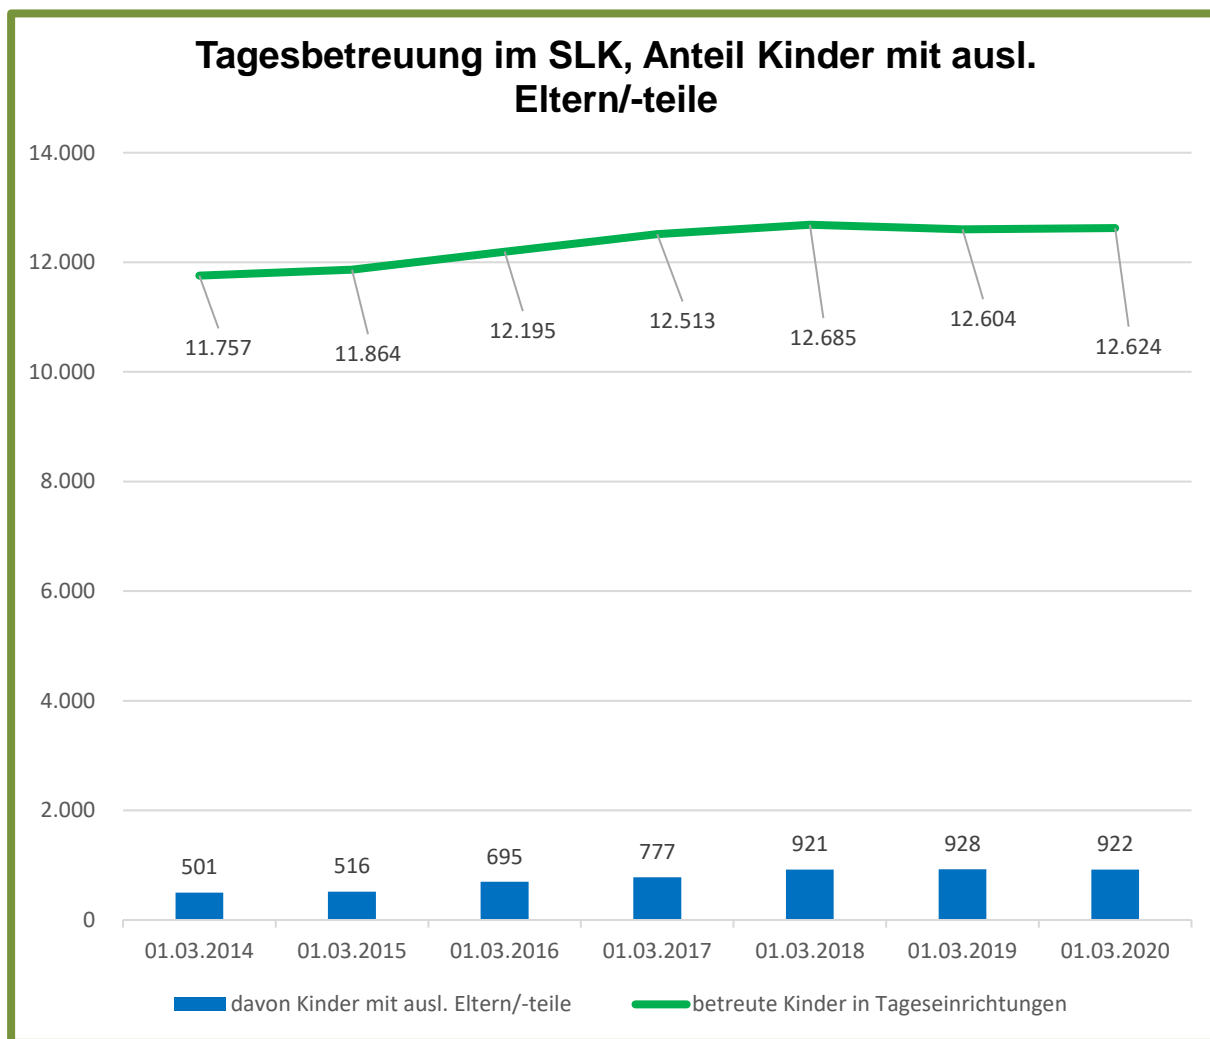

**Anlage zum Integrations- und Betreuungskonzept des Salzlandkreises:**

A 6 Kindertagesbetreuung im Salzlandkreis (Stand 01.03.2020)

Quelle: Landesstatistik